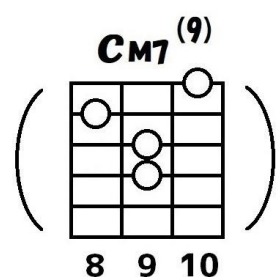

# II-V-I をワロマチックに Voice Leading

～上行編～

-9

+9

-5

+5

7th

# II-V-I をクロマチックに Voice Leading

～下降編～

Cの+11  
に着地

-9

+9

-5

+5

7th