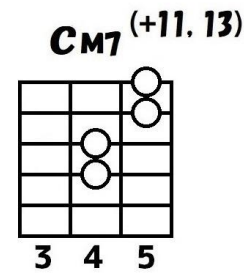

# II-V-I をワロマチックに Voice Leading

～上行編～

-9

+9

-5

+5

7th

# II-V-I をクロマチックに Voice Leading

～下降編～

Cの+11  
に着地

-9

+9

-5

+5

7th