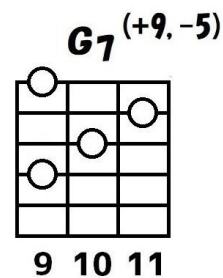

# II-V-I をワロマチックに Voice Leading

～上行編～

-9

+9

-5

+5

7th

# II-V-I をクロマチックに Voice Leading

～下降編～

Cの+11  
に着地

-9

+9

-5

+5

7th