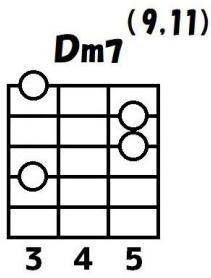

# II-V-I をワロマチックに Voice Leading

～上行編～

-9

+9

-5

+5

7th

# II-V-I をクロマチックに Voice Leading

～下降編～

Cの+11  
に着地

-9

+9

-5

+5

7th