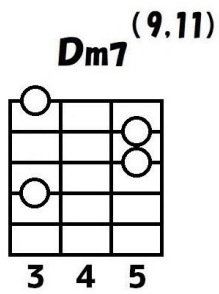

# II-V-I をワロマチックに Voice Leading

～上行編～

-9

+9

-5

+5

7th

# II-V-I をクロマチックに Voice Leading

～下降編～

Cの+11  
に着地

-9

+9

-5

+5

7th