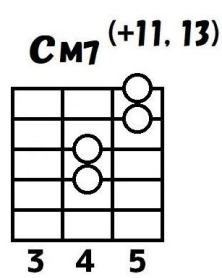

# II-V-I をワロマチックに Voice Leading

～上行編～

-9

+9

-5

+5

7th

# II-V-I をクロマチックに Voice Leading

～下降編～

Cの+11  
に着地

-9

+9

-5

+5

7th