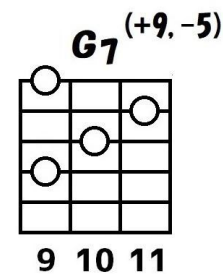

# II-V-I をワロマチックに Voice Leading

～上行編～

-9

+9

-5

+5

7th

# II-V-I をクロマチックに Voice Leading

～下降編～

Cの+11  
に着地

-9

+9

-5

+5

7th