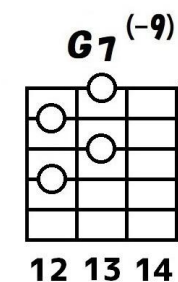

# II-V-I をワロマチックに Voice Leading

～上行編～

-9

+9

-5

+5

7th

# II-V-I をクロマチックに Voice Leading

～下降編～

Cの+11  
に着地

-9

+9

-5

+5

7th