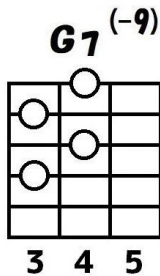

# II-V-I をワロマチックに Voice Leading

～上行編～

-9

+9

-5

+5

7th

# II-V-I をクロマチックに Voice Leading

～下降編～

Cの+11  
に着地

-9

+9

-5

+5

7th