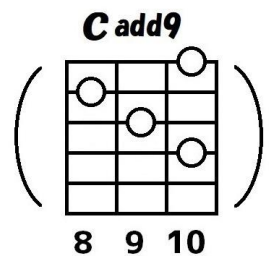

# II-V-I をワロマチックに Voice Leading

～上行編～

-9

+9

-5

+5

7th

# II-V-I をクロマチックに Voice Leading

～下降編～

Cの+11  
に着地

-9

+9

-5

+5

7th