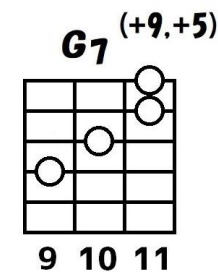

# II-V-I をワロマチックに Voice Leading

～上行編～

-9

+9

-5

+5

7th

# II-V-I をクロマチックに Voice Leading

～下降編～

Cの+11  
に着地

-9

+9

-5

+5

7th